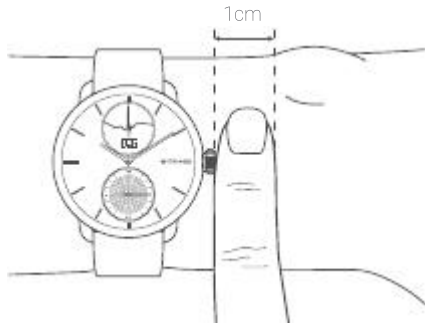

Termék installálása

5

Telepítse az órát az alkalmazásban, és kövesse az útmutatót a termék összes funkciójának felfedezéséhez.

Hogyan kell viselni a ScanWatch aktivitásmérő órát

6

A szíjnak feszesnek, de kényelmesnek kell lennie, és

1 cm-re kell hordani a csuklósonttól

Hogyan kell tölteni a ScanWatch aktivitásmérő órát

7

Töltse fel a csomagban található kábellel. Az akkumulátor élettartama: akár 30 nap + további 20 nap energiatakarékos módban (csak az idő és a tevékenység nyomon követése).