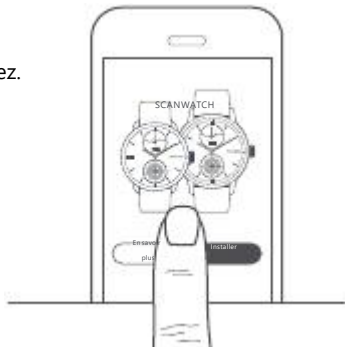

SCANWATCH

GYORS ÖSSZESZERELÉSI ÚTMUTATÓ

KÖSZÖNJÜK HOGY MEGVÁSÁROLTA A
WITHINGS SCANWATCH ÓRÁT

A csomag tartalma

SCANWATCH aktivitásmérő óra

Töltőkábel

Gyors indítás

Látogasson el a go.withings.com webhelyre az alkalmazás megszerzéséhez, és kövesse az utasításokat.

Termék installálása

5

Telepítse az órát az alkalmazásban, és kövesse az útmutatót a termék összes funkciójának felfedezéséhez.

Hogyan kell viselni a ScanWatch aktivitásmérő órát

6

A szíjnak feszesnek, de kényelmesnek kell lennie, és

1 cm-re kell hordani a csuklósonttól

Hogyan kell tölteni a ScanWatch aktivitásmérő órát

7

Töltse fel a csomagban található kábellel. Az akkumulátor élettartama: akár 30 nap + további 20 nap energiatakarékos módban (csak az idő és a tevékenység nyomon követése).