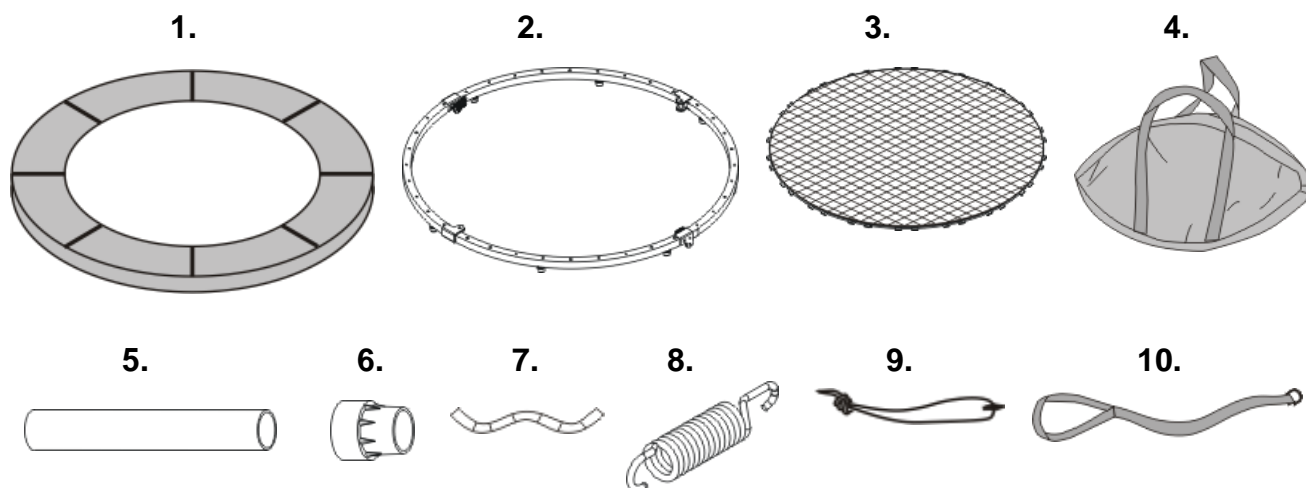

Összecsukható trambulin 122cm

- 36" (91 cm) Trambulin
- 38" (97 cm) Trambulin
- 40" (102 cm) Trambulin
- 48" (122 cm) Trambulin
- 55" (140 cm) Trambulin

Köszönjük, hogy megvásárolta a termékünket.

**Abban az esetben, ha a csomagolásból részek hiányoznának,
kérem jelezze ezt azonnal az eladó cég felé,**

Összeszerelési útmutató

1. A csomag tartalma

Szám	Leírás	36"	38"	40"	48"	55"
1	Takaróponyva	1	1	1	1	1
2	Kör alakú váz, gumi gu takarórészekkel	1	1	1	1	1
3	Ugrófelület	1	1	1	1	1
4	Táska	1	1	1	1	1
5	Láb	6	8	8	8	8
6	Biztonsági takaró	6	8	8	8	8
7	Akasztóhorog	16	16	18	22	24
8	Rugó	32	32	36	44	48
9	Elasztikus szorító	6	8	8	8	8
10	Szalag	1	1	1	1	1

A trambulínok állandó minőségi javítása miatt lehet, hogy bizonyos apróságok a könnyebb összeszerelés miatt változtatva lettek, akár nem feltüntetetten a használati utasításban.

- Az összeszerelés előtt kérem ellenőrizze, hogy a csomag tartalma megegyezik e a fenti táblázattal. Amennyiben valamely rész hiányozna, kérjük jelezze ezt az eladó cég felé.
- Távolítsa el a csomagolást és tartsa távol a gyermekeket a részektől.
- Összeszerelés előtt kérjük tanulmányozza át a használati útmutatót.
- Mielőtt megkezdene az összeszerést, győződjön meg róla, hogy van e megfelelő helye a trambulín összeállításához.
- Az összeszerést kérjük felnőtt személy végezze.
- A sérülés elkerülése miatt kérjük használjon védőkesztyűt.