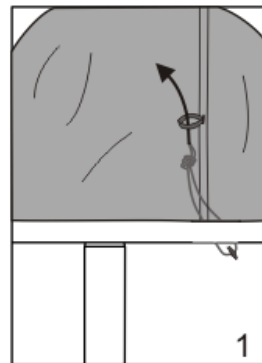

Figyelem: Az összerakásnál kérjük biztonsági okokból a gyermekek távoltartását.