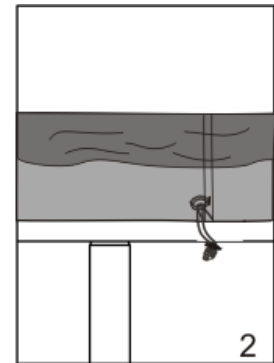

Figyelem: Az összerakásnál kérjük biztonsági okokból a gyermekek távoltartását.