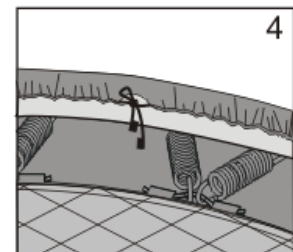

Figyelem: Az összerakásnál kérjük biztonsági okokból a gyermekek távoltartását.