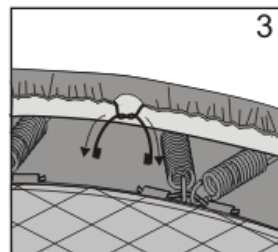

Figyelem: Az összerakásnál kérjük biztonsági okokból a gyermekek távoltartását.