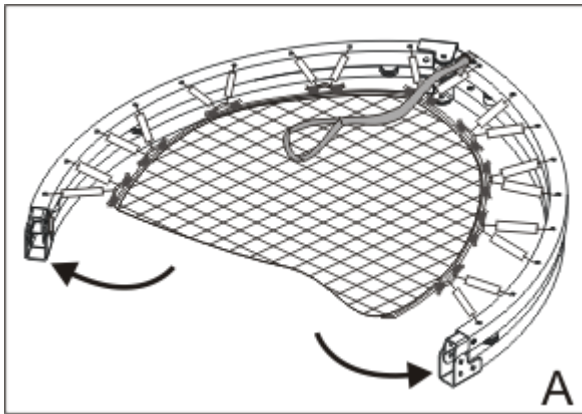

2. Összerakás

Lépés 1: A vázszerkezet összerakása

Lépés 2: A rugók takarónyvájának felhúzása