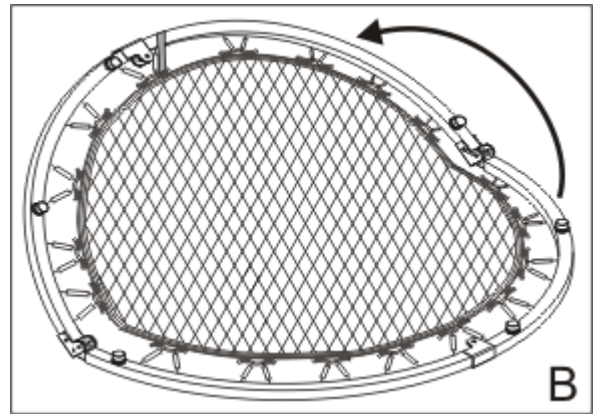

2. Összerakás

Lépés 1: A vázszerkezet összerakása

Lépés 2: A rugók takarónyvájának felhúzása