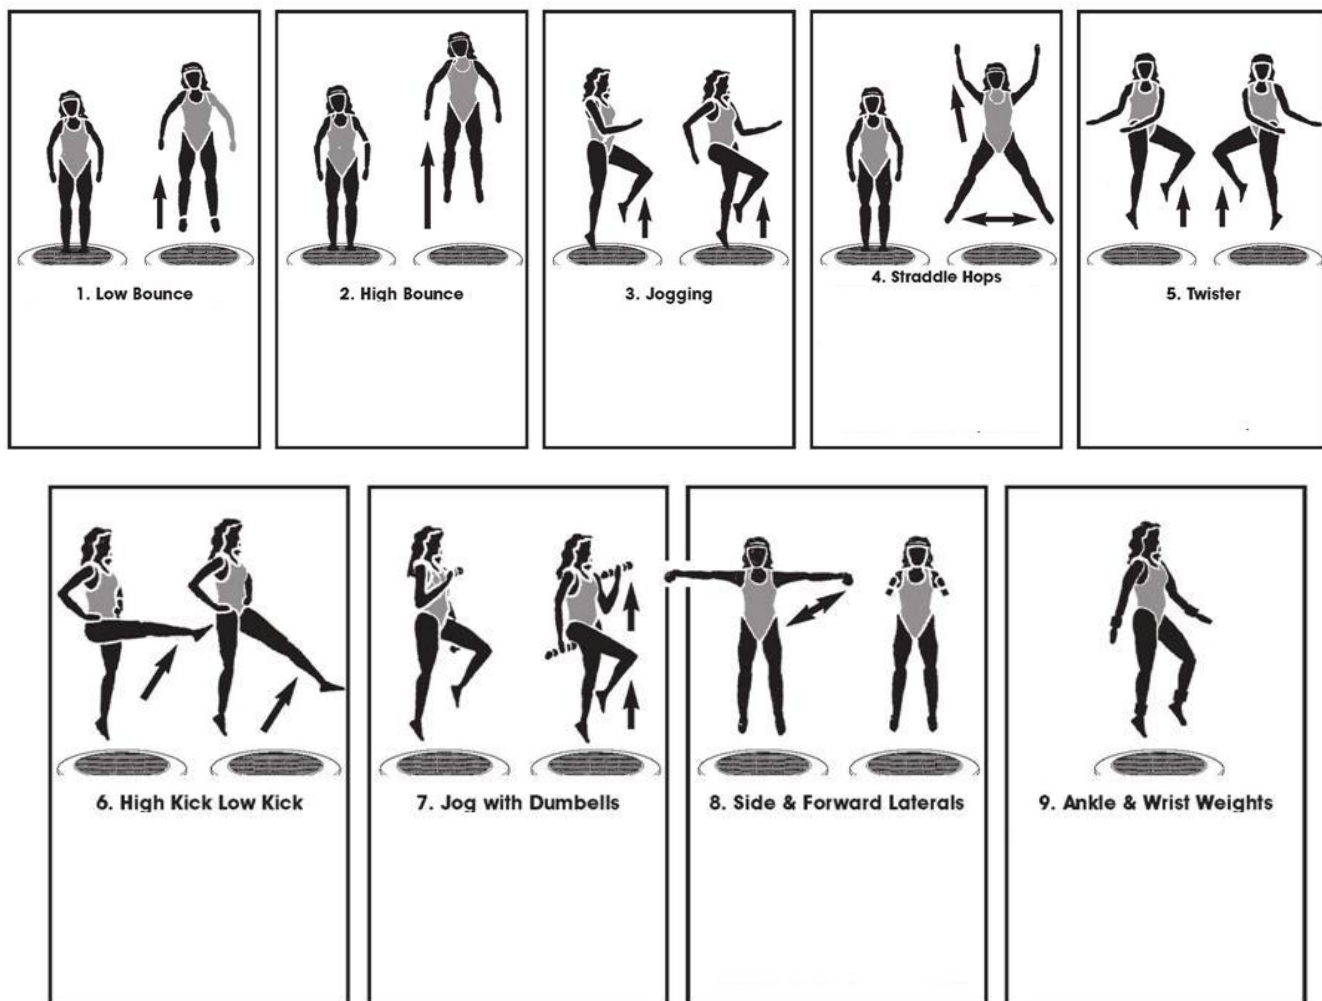

2. Összerakás

Lépés 1: A vázszerkezet összerakása

Lépés 2: A rugók takarónyvájának felhúzása

Figyelem: Az összerakásnál kérjük biztonsági okokból a gyermekek távoltartását.

Végezhető gyakorlatok

Figyelmeztetés

- EZEN TERMÉKET A GYERMEKEK CSAK FELNŐTT JELENLÉTÉBEN HASZNÁLHATJA.

A TRAMBULINT CSAK EGY SZEMÉLY HASZNÁLHATJA EGY IDŐBEN. TÖBB SZEMÉLY EGYIDEJŰ HASZNÁLATA ESETÉN BALESETVESZÉLY ÁLL FENN.

NE VÉGEZZEN A TRAMBULINON AKROBATIKUS MUTATVÁNYOKAT. EZEK A MUTATVÁNYOK BALESETHEZ VEZETHETNEK.

- * A trambulint egyenes felületen állítsa fel.
- * A trambulín legyen világos, vagy jól megvilágított helyen.
- * A trambulín alatt ne legyenek tárgyak.

Ezen pontok betartása jelentősen csökkenti a balesetveszélyt.