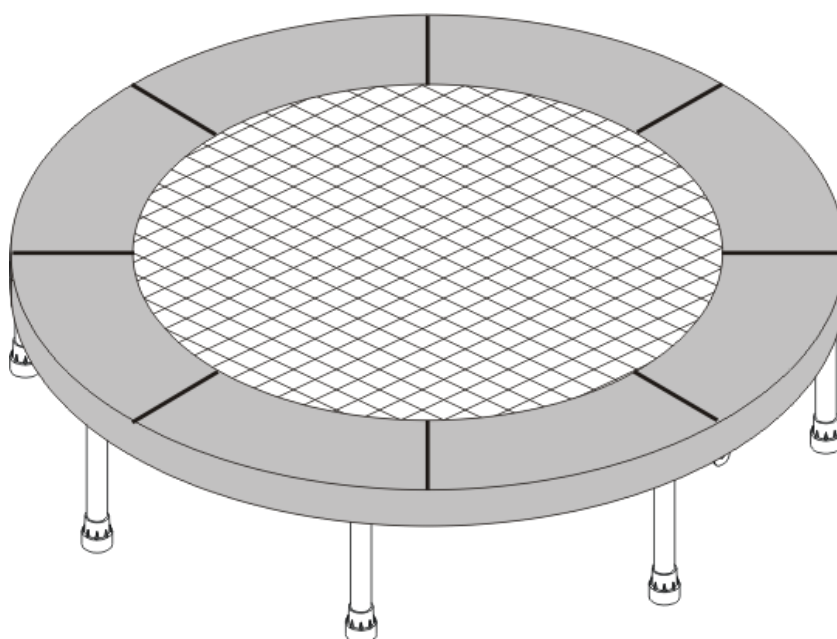

Összecsukható trambulin 122cm

- 36" (91 cm) Trambulin
- 38" (97 cm) Trambulin
- 40" (102 cm) Trambulin
- 48" (122 cm) Trambulin
- 55" (140 cm) Trambulin

Köszönjük, hogy megvásárolta a termékünket.

**Abban az esetben, ha a csomagolásból részek hiányoznának,
kérem jelezze ezt azonnal az eladó cég felé,**

Összeszerelési útmutató

1. A csomag tartalma

Szám	Leírás	36"	38"	40"	48"	55"
1	Takaróponyva	1	1	1	1	1
2	Kör alakú váz, gumi gu takarórészekkel	1	1	1	1	1
3	Ugrófelület	1	1	1	1	1
4	Táska	1	1	1	1	1
5	Láb	6	8	8	8	8
6	Biztonsági takaró	6	8	8	8	8
7	Akasztóhorog	16	16	18	22	24
8	Rugó	32	32	36	44	48
9	Elasztikus szorító	6	8	8	8	8
10	Szalag	1	1	1	1	1