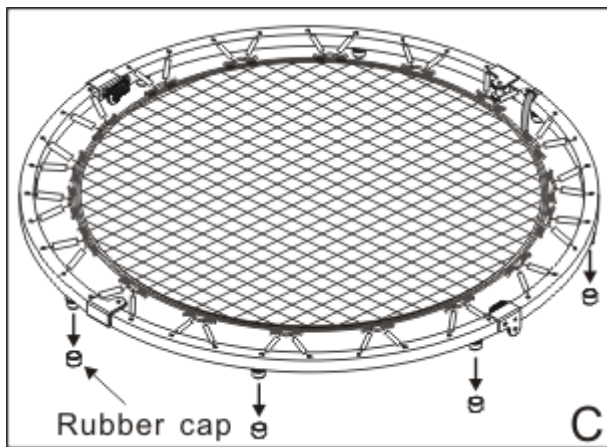

2. Összerakás

Lépés 1: A vázszerkezet összerakása

Lépés 2: A rugók takarónyvájának felhúzása