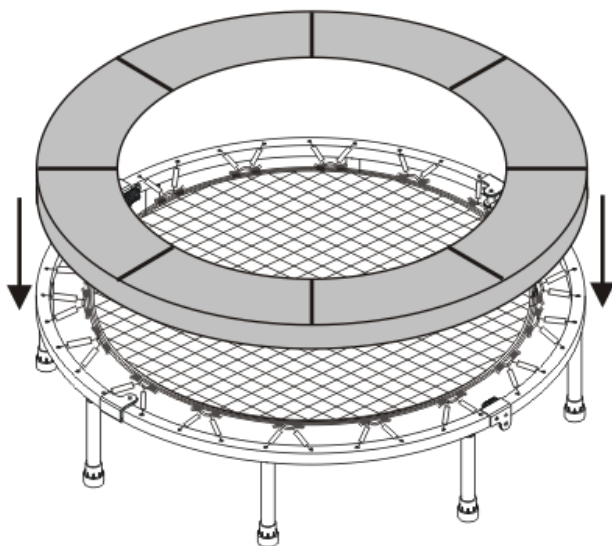

Összeszerelési útmutató

1. A csomag tartalma

Szám	Leírás	36"	38"	40"	48"	55"
1	Takaróponyva	1	1	1	1	1
2	Kör alakú váz, gumi gu takarórészekkel	1	1	1	1	1
3	Ugrófelület	1	1	1	1	1
4	Táska	1	1	1	1	1
5	Láb	6	8	8	8	8
6	Biztonsági takaró	6	8	8	8	8
7	Akasztóhorog	16	16	18	22	24
8	Rugó	32	32	36	44	48
9	Elasztikus szorító	6	8	8	8	8
10	Szalag	1	1	1	1	1

2. Összerakás

Lépés 1: A vázszerkezet összerakása

Lépés 2: A rugók takarónyvájának felhúzása

Figyelem: Az összerakásnál kérjük biztonsági okokból a gyermekek távoltartását.

Végezhető gyakorlatok

Figyelmeztetés