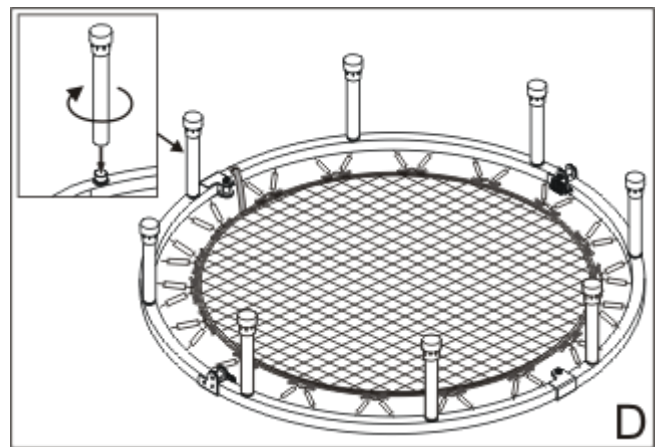

2. Összerakás

Lépés 1: A vázszerkezet összerakása

Lépés 2: A rugók takarónyvájának felhúzása