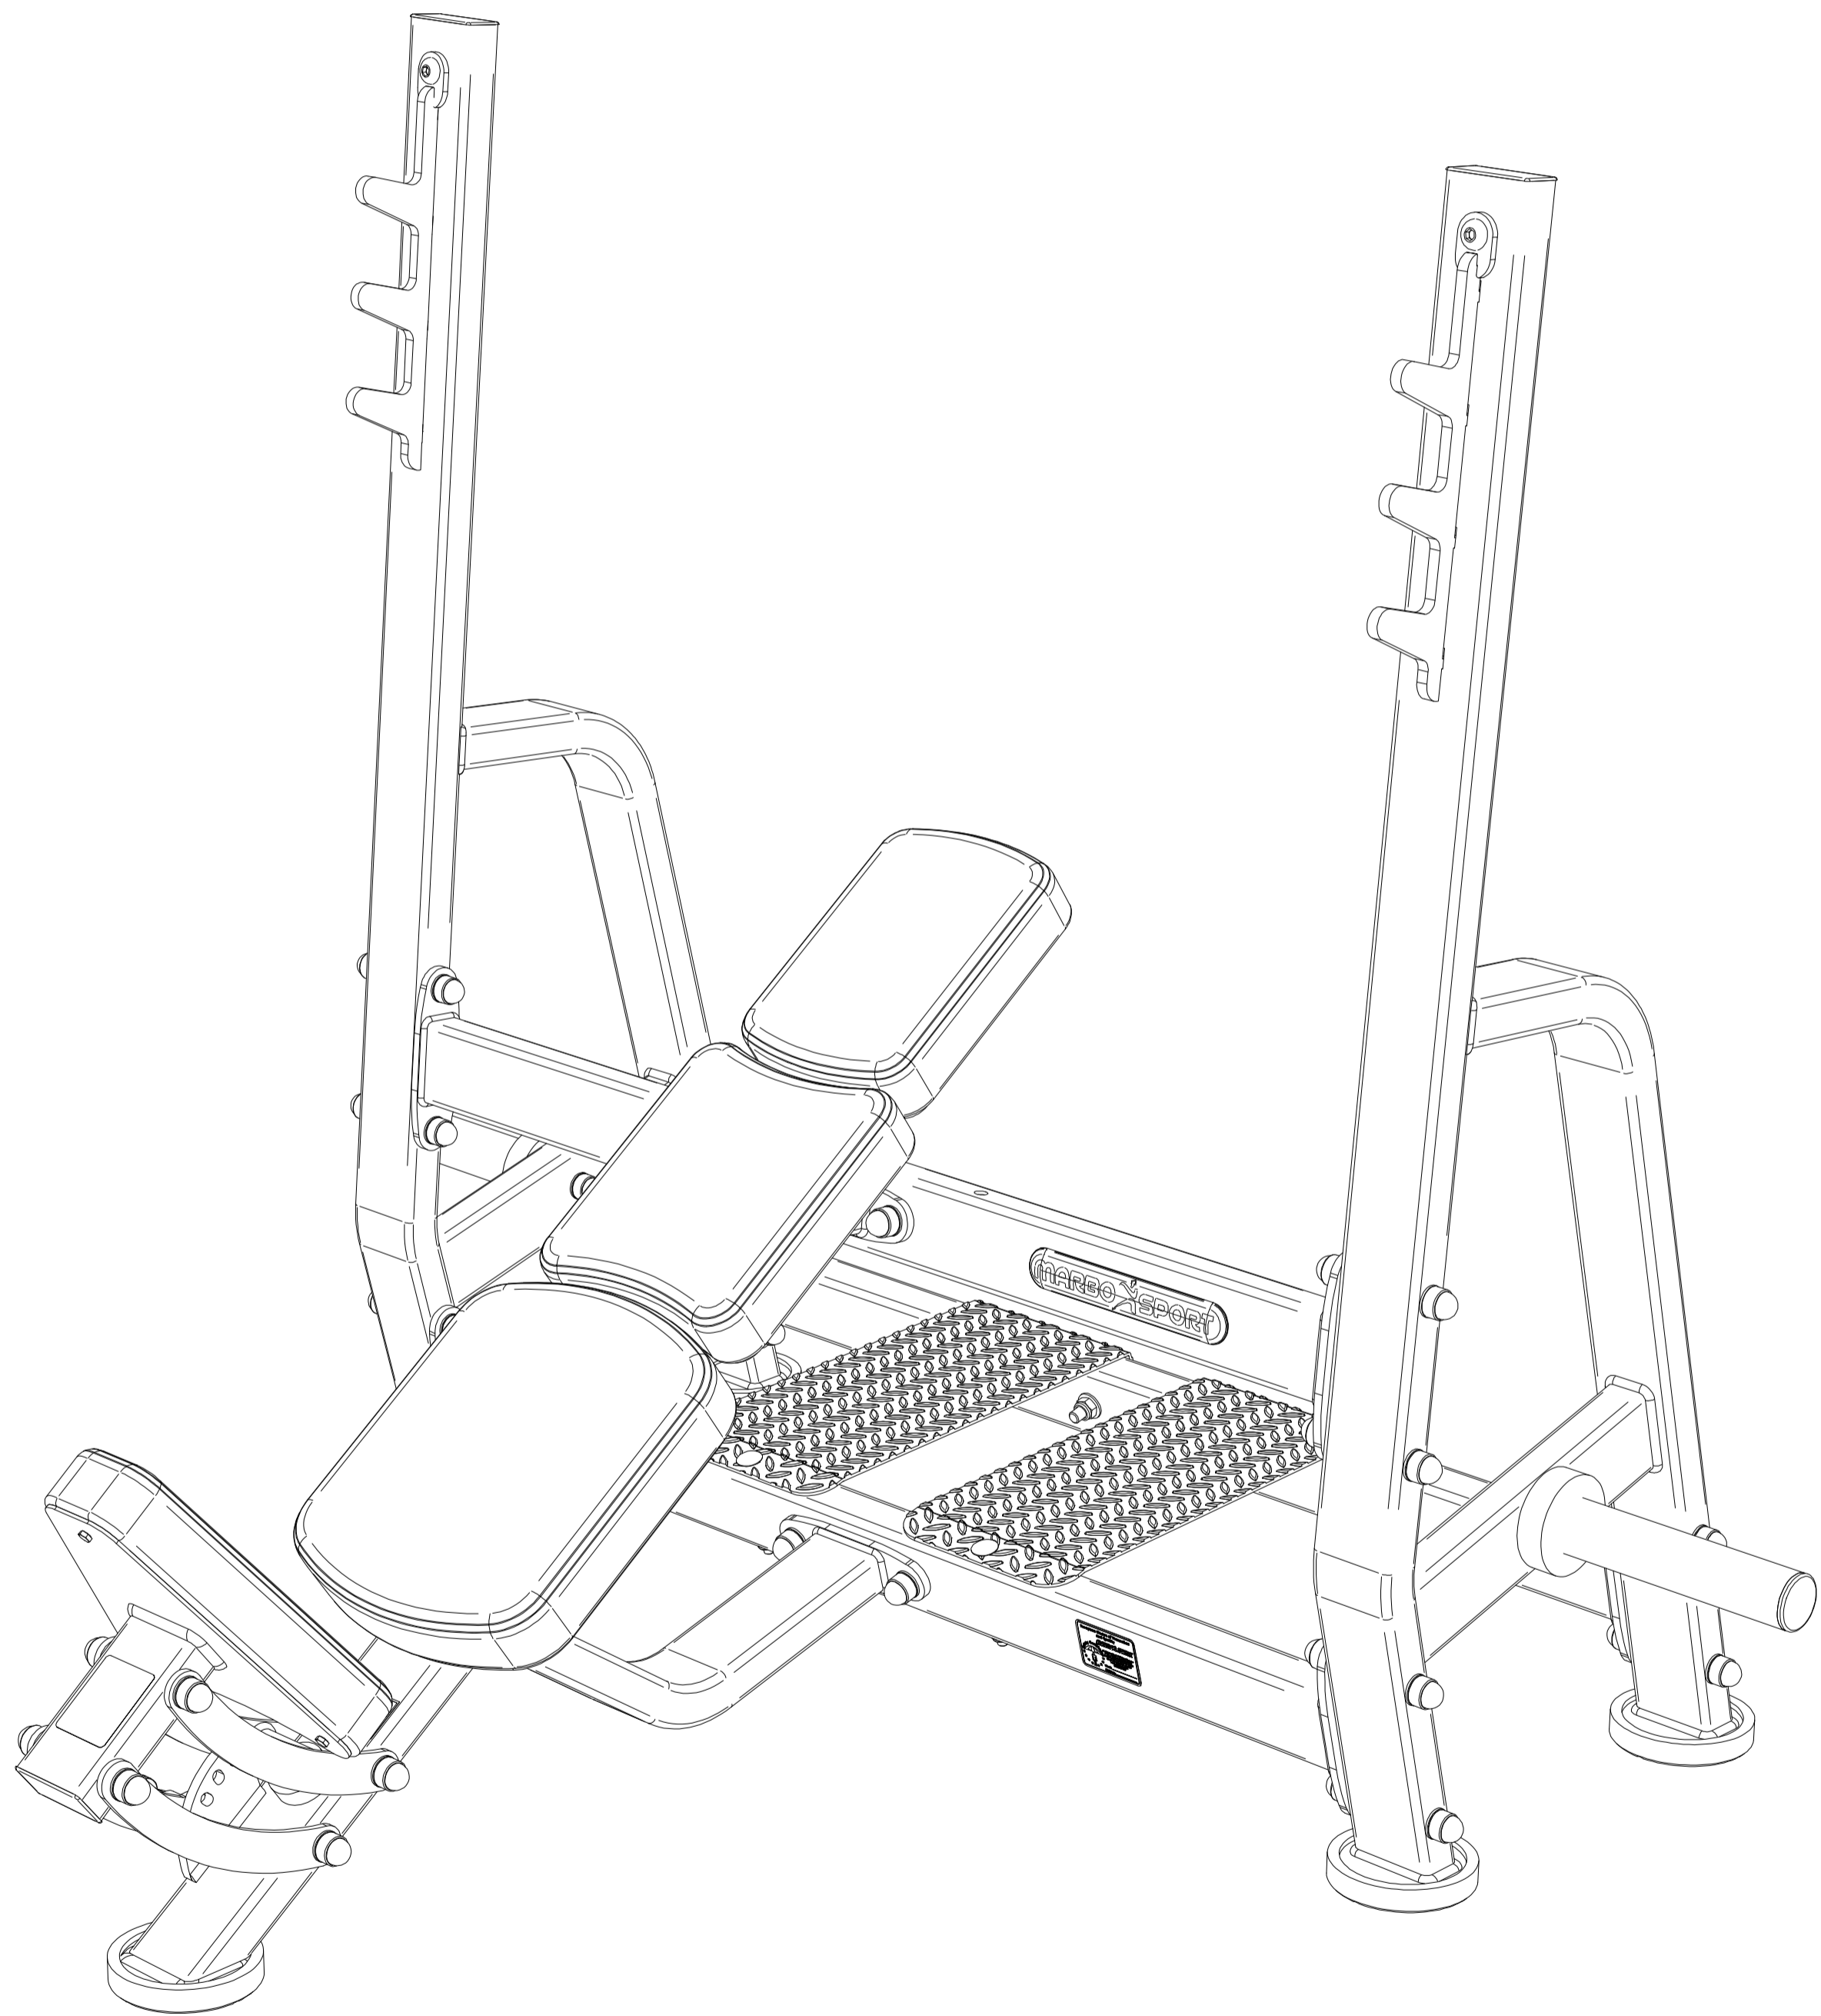

ÖSSZESZERELÉSI ÚTMUTATÓ

MP-L207

Csavarozza az állványokat az összekötő gerendához és a fellépőhöz!

1

M12x105

Csavarozza a padot az állvány gerendáihoz!

2

M12x70