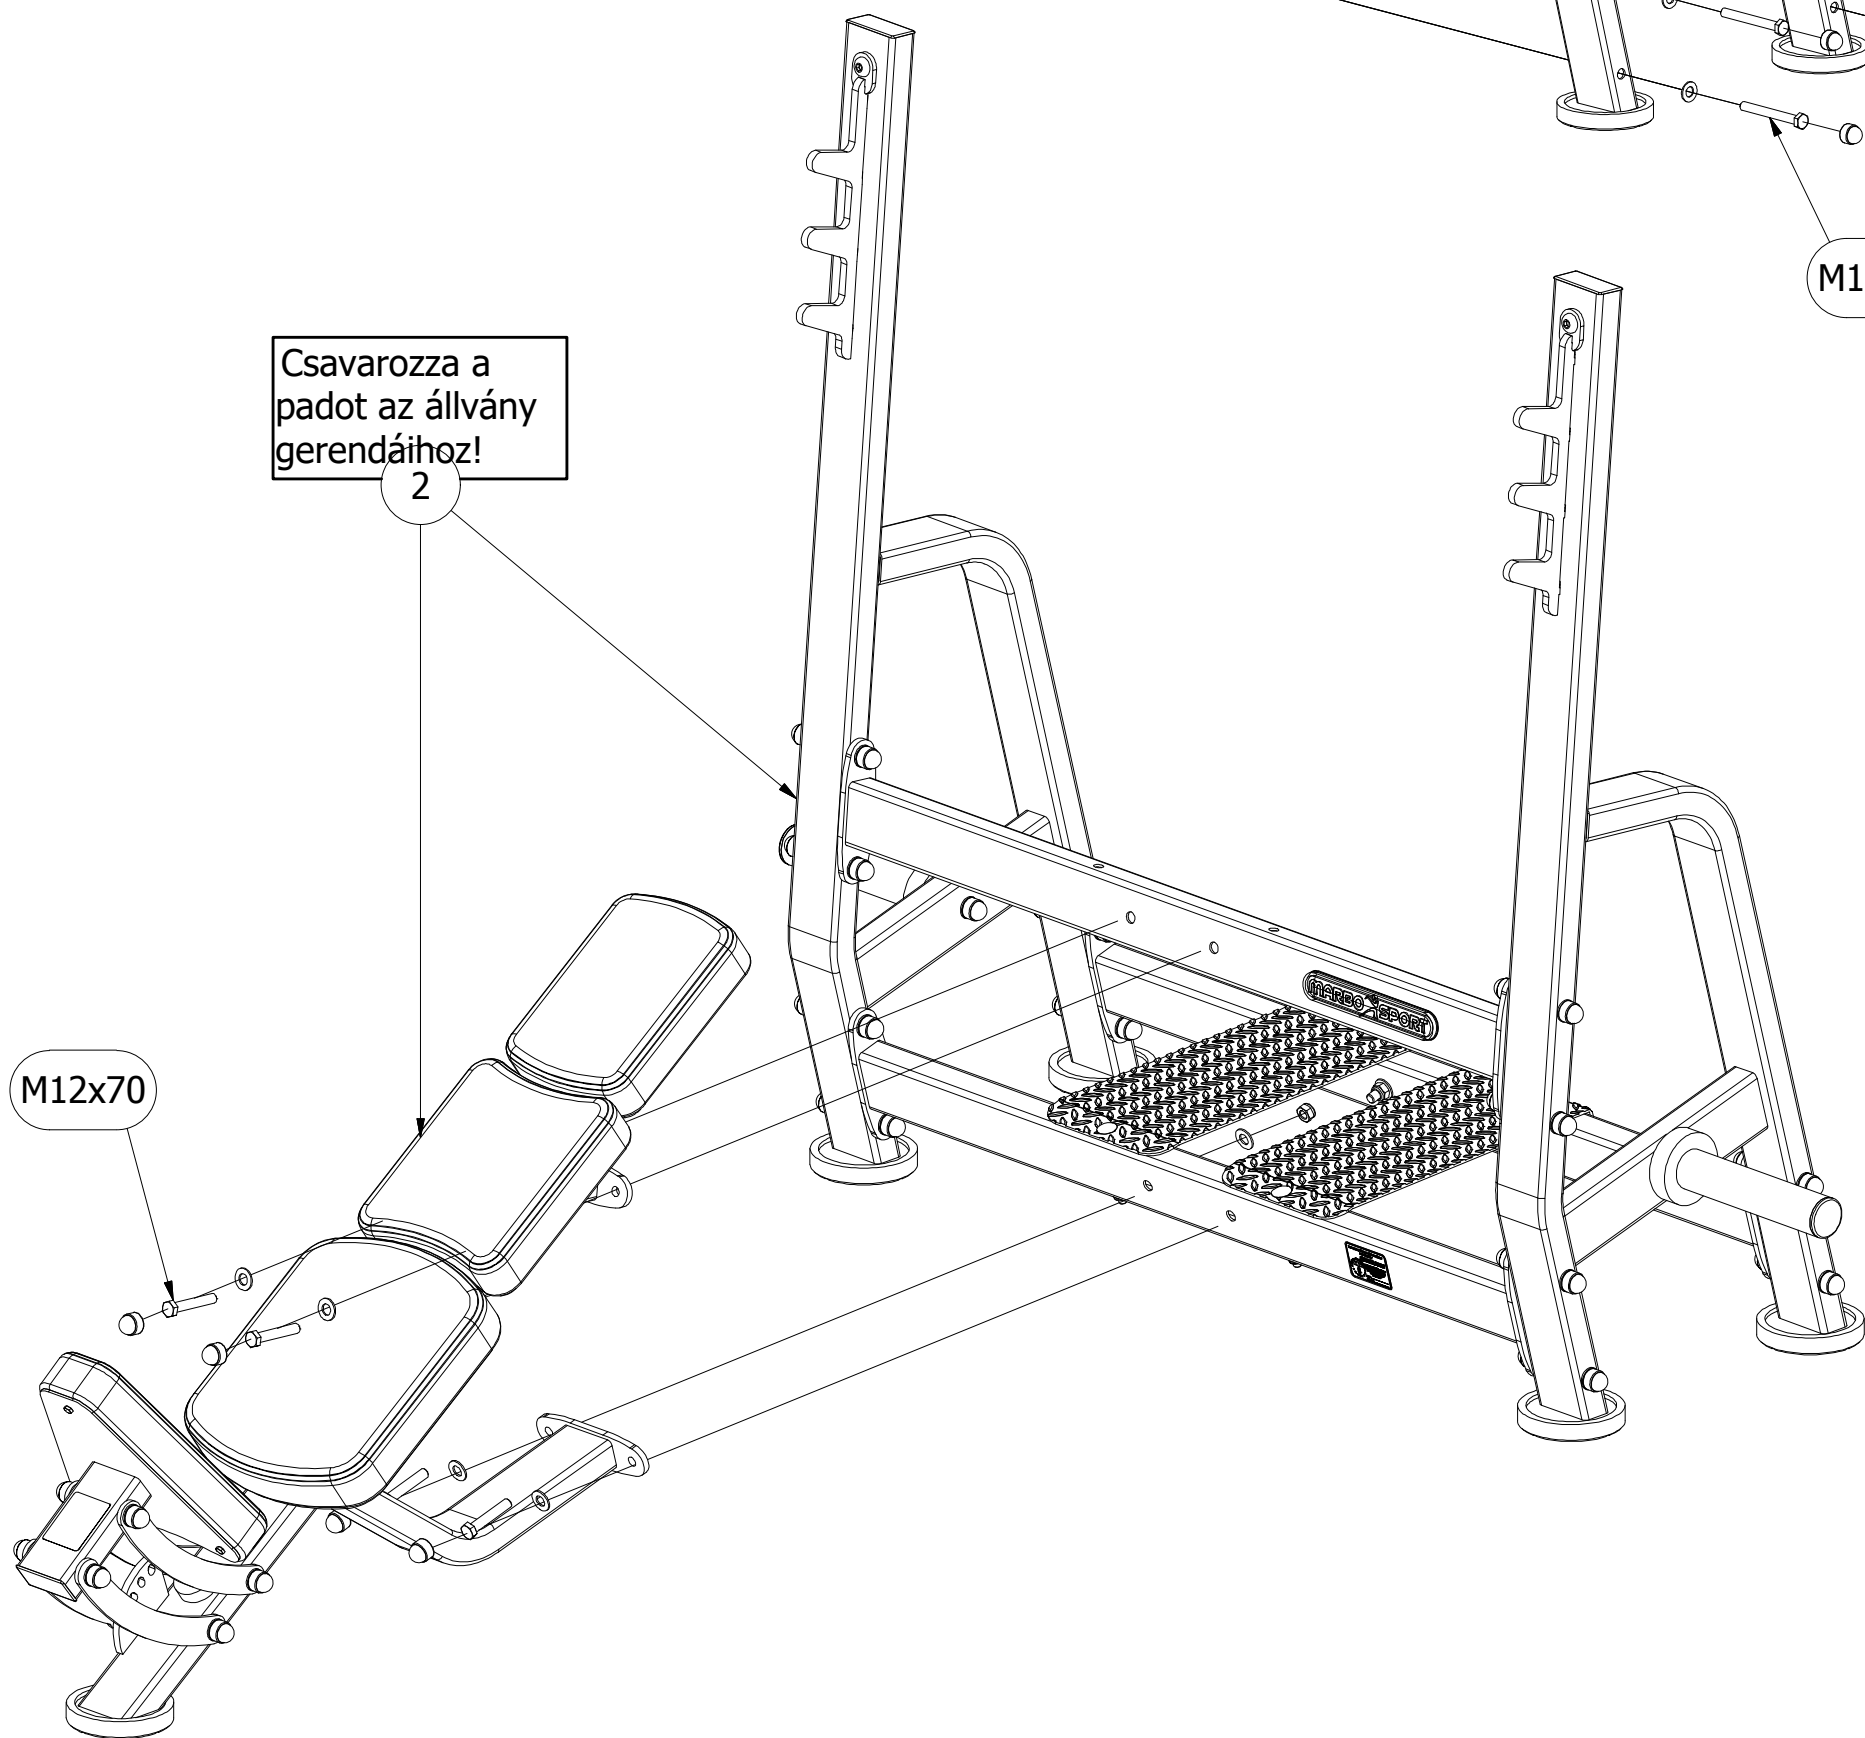

ÖSSZESZERELÉSI ÚTMUTATÓ

MP-L207

Csavarozza az állványokat az összekötő gerendához és a fellépőhöz!

1

M12x105

Csavarozza a padot az állvány gerendáihoz!

2

M12x70