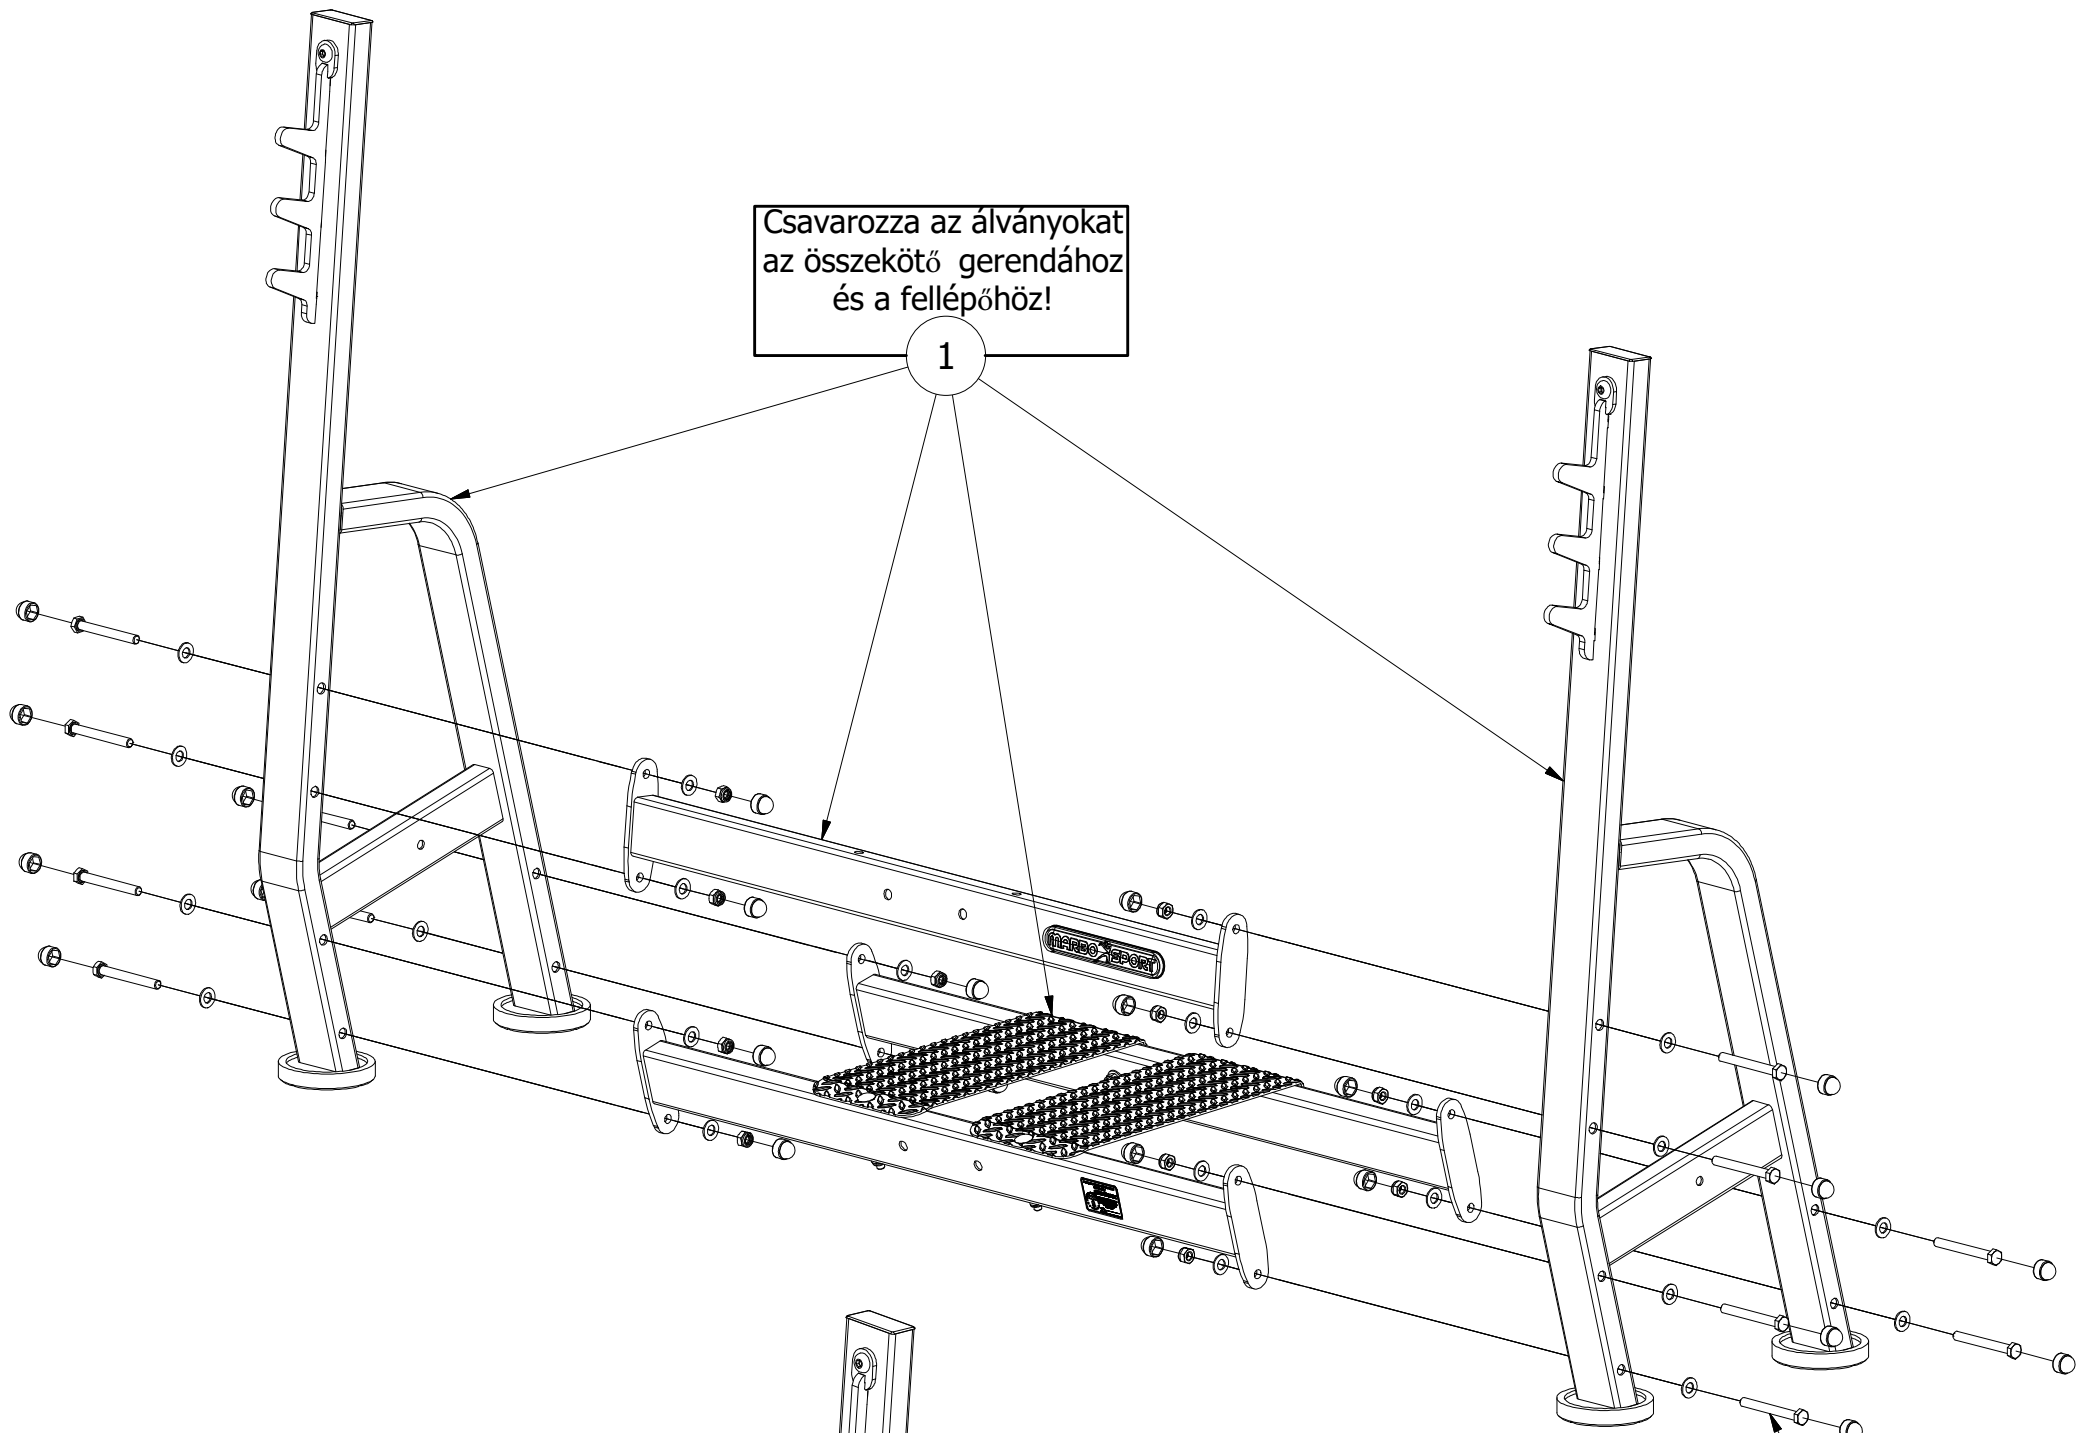

ÖSSZESZERELÉSI ÚTMUTATÓ

MP-L207

Csavarozza az állványokat az összekötő gerendához és a fellépőhöz!

1

M12x105

Csavarozza a padot az állvány gerendáihoz!

2

M12x70