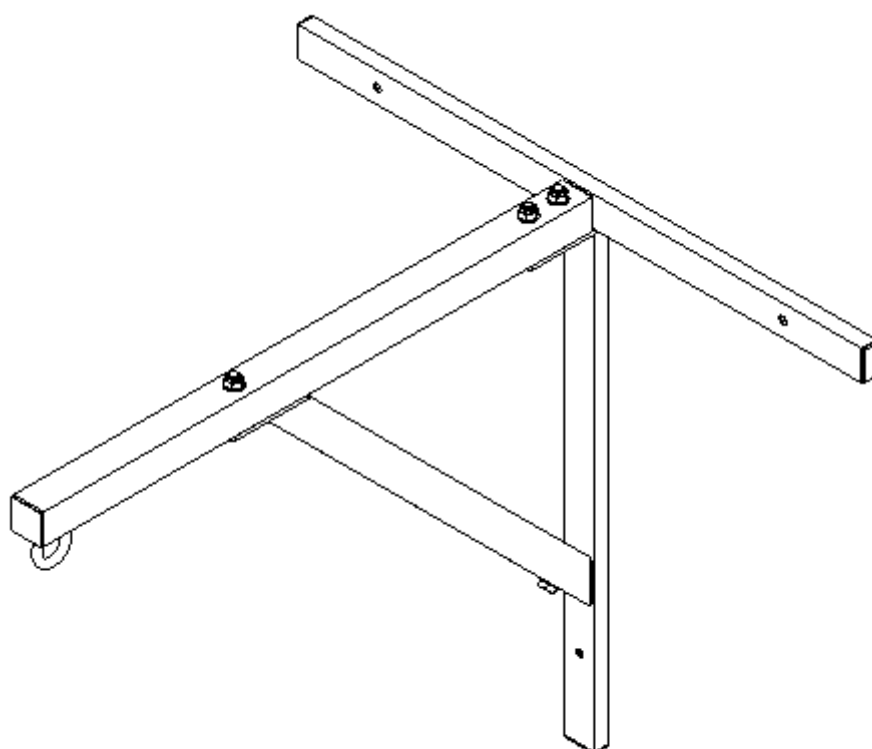

HASZNÁLATI ÚTMUTATÓ – HU
IN 6242 Boxzsák tartó-akasztófa inSPORTline

TARTALOM

BIZTONSÁGI ÚTMUTATÓ.....	3
ALKATRÉSZ LISTA.....	3
ÖSSZESZERELÉS.....	3

BIZTONSÁGI ÚTMUTATÓ

- Az első használat előtt gondosan olvassa el a kézikönyvet, és őrizze meg ha a későbbiekben szüksége lenne rá.
- Csak rendeltetésszerűen használja, és ne módosítsa a terméket.
- Helyesen rögzítse a terméket, és rendszeresen ellenőrizze az összes csavart és anyát.
- Rendszeresen ellenőrizze a kopás vagy sérülés jeleit. Csak felnőtt személy szerelheti össze és használhatja.
- Rendszeresen ellenőrizze a rozsdásodást.
- Soha ne használjon sérült vagy kopott terméket.
- **Maximális terhelhetőség:** 100 kg

ALKATRÉSZ LISTA

szám	név	specifikáció	db
1	csavar	M10x60	3
2	csavar	M10x20	1
3	alátét	Ø 10	7
4	záróanya	M10	3
5	csavar	M8x75	3

ÖSSZESZERELÉS