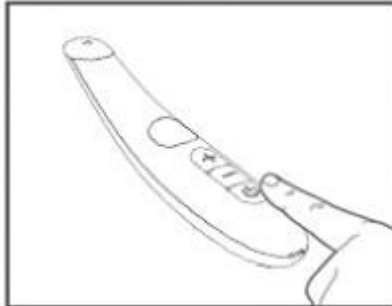

Az indításhoz tartsa lenyomva a bekapcsológombot, majd nyomja meg a gombot az üzemmód megváltoztatásához. A + és - gombokkal állítsa be a hőmérsékletet.