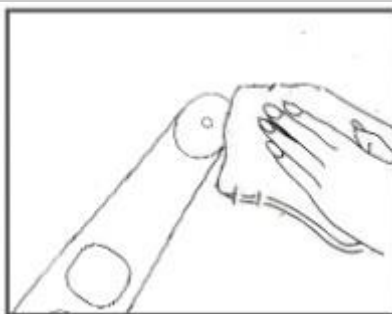

## TERMÉK LEÍRÁS

	1.	Fém masszázsfaj
	2.	Hőmérséklet növelés
	3.	Tápkapcsoló / üzemmódváltás
	4.	USB töltő port
	5.	Piros fény
	6.	Fém indukciós lemez
	7.	Hőmérséklet csökkentés

## HASZNÁLAT

Vigyen fel elegendő szemkörnyékápoló krémet egyenletesen a szem körül.

Az indításhoz tartsa lenyomva a bekapcsológombot, majd nyomja meg a gombot az üzemmód megváltoztatásához. A + és - gombokkal állítsa be a hőmérsékletet.

Mozgassa a masszázsfjet a képen látható módon

Használat után tartsa lenyomva a kapcsolót a kikapcsoláshoz, és törölje le a fejet egy száraz törülközővel vagy törülőkendővel.