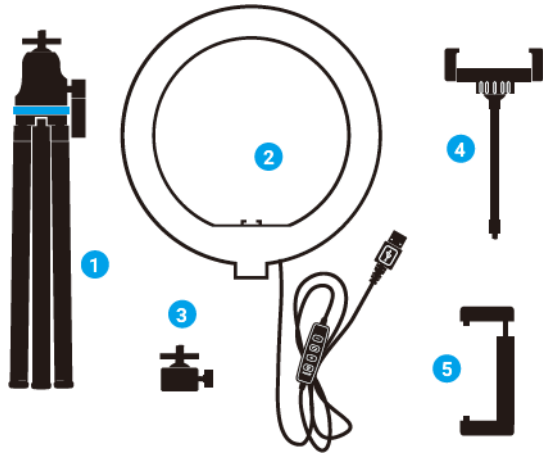

### IN APL-FL10JJ10Y 10 hüvelykes Apexel LED gyűrűs lámpa rugalmas állvánnyal

A SevenSport s.r.o. fenntartja a jogot, hogy előzetes értesítés nélkül bármilyen változtatást és fejlesztést hajtson végre termékein. Látogasson el weboldalunkra, a [www.insportline.eu](http://www.insportline.eu) címre, ahol megtalálja a kézikönyv legfrissebb verzióját.

#### TERMÉKLEÍRÁS

1. Rugalmas állvány

2. LED gyűrűs lámpa

3. A tartó felszerelése

4. Hosszabbított telefon tartó

5. Telefon tartó

#### ÖSSZESZERELÉS

**1. lépés:** Csavarja fel a telefon tartót és a rögzítőelemet.

**2. lépés:** Csavarja rá a rögzítőelemet az állványra.

**3. lépés:** A rugalmas állvány segítségével a lámpát bárhová elhelyezheti.

1. LED gyűrűs lámpa

2. Hot Shoe rögzítés

3. USB-csatlakozó

4. Fényválasztás

5. Bekapcsoló gomb

6. Fényerő csökkentése

7. Fényerő növelése