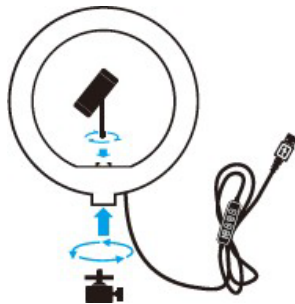

### IN APL-FL10JJ10Y 10 hüvelykes Apexel LED gyűrűs lámpa rugalmas állvánnyal

A SevenSport s.r.o. fenntartja a jogot, hogy előzetes értesítés nélkül bármilyen változtatást és fejlesztést hajtson végre termékein. Látogasson el weboldalunkra, a [www.insportline.eu](http://www.insportline.eu) címre, ahol megtalálja a kézikönyv legfrissebb verzióját.

#### TERMÉKLEÍRÁS

1. Rugalmas állvány

2. LED gyűrűs lámpa

3. A tartó felszerelése

4. Hosszabbított telefon tartó

5. Telefon tartó

#### ÖSSZESZERELÉS

**1. lépés:** Csavarja fel a telefon tartót és a rögzítőelemet.

**2. lépés:** Csavarja rá a rögzítőelemet az állványra.

**3. lépés:** A rugalmas állvány segítségével a lámpát bárhová elhelyezheti.

1. LED gyűrűs lámpa

2. Hot Shoe rögzítés

3. USB-csatlakozó

4. Fényválasztás

5. Bekapcsoló gomb

6. Fényerő csökkentése

7. Fényerő növelése