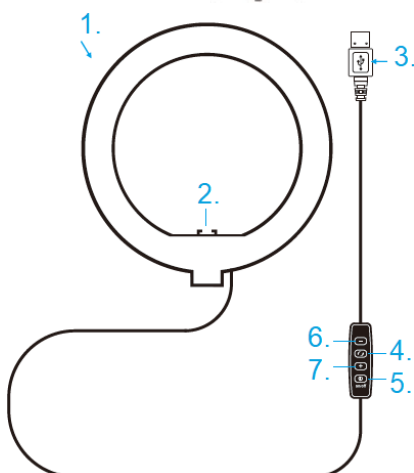

#### TERMÉKLEÍRÁS

1. Rugalmas állvány

2. LED gyűrűs lámpa

3. A tartó felszerelése

4. Hosszabbított telefon tartó

5. Telefon tartó

#### ÖSSZESZERELÉS

**1. lépés:** Csavarja fel a telefon tartót és a rögzítőelemet.

**2. lépés:** Csavarja rá a rögzítőelemet az állványra.

**3. lépés:** A rugalmas állvány segítségével a lámpát bárhová elhelyezheti.

1. LED gyűrűs lámpa

2. Hot Shoe rögzítés

3. USB-csatlakozó

4. Fényválasztás

5. Bekapcsoló gomb

6. Fényerő csökkentése

7. Fényerő növelése