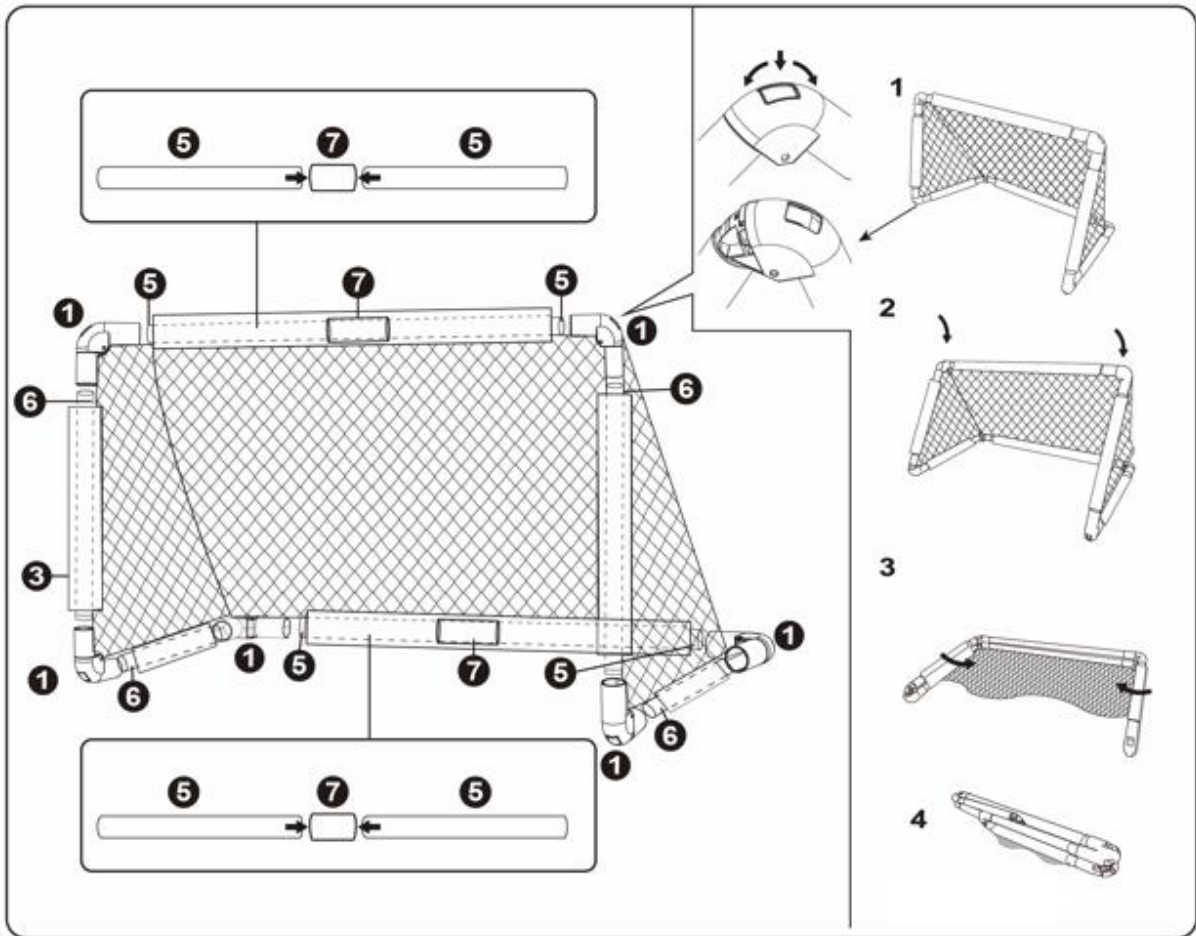

HASZNÁLATI ÚTMUTATÓ - HU

IN 31013 Összecsukható foci szett inSPORTline FSGS200

A SevenSport s.r.o. fenntartja a jogot, hogy termékeit előzetes értesítés nélkül módosítsa és fejlessze. Látogasson el weboldalunkra: www.insportline.eu, ahol megtalálja a kézikönyv legújabb verzióját.

BIZTONSÁGI ÚTMUTATÓ

- Használat előtt olvassa el a kézikönyvet, és őrizze meg későbbi felhasználás céljából.
- Az összeszerelést csak felnőtt végezheti.
- Ne hagyja felügyelet nélkül a gyermekeket.
- Apró alkatrészeket tartalmaz, fulladásveszély. Nem alkalmas 3 év alatti gyermekek számára.
- Ha éles szélek jelennek meg a terméken, azonnal hagyja abba a használatát.
- Ne használjon sérült vagy kopott terméket.
- Ne javítsa vagy módosítsa a terméket saját maga.
- Rendszeresen ellenőrizze az összes csatlakozást.
- A gyártó nem vállal felelősséget a nem rendeltetésszerű használatért vagy visszaélésért, valamint az ebből eredő balesetekért vagy sérülésekért.
- Ha a készlet íjakat, nyilakat, dartsokat vagy más dobóeszközöket tartalmaz, tanítsa meg a gyermeket azok biztonságos használatára, és kerülje el a visszaélést. Soha ne célozzon más személyekre vagy háziállatokra.
- 3 év feletti gyermekek számára alkalmas.

ALKATRÉSZ LISTA

1  X6	2  X1	3  X1
4  X4	5  X4 33.5cm/13.1 inch	6  X4 39.5cm/15.6inch
	7  X2 9.5cm/2.5 inch	

ÖSSZESZERELÉS

KÖRNYEZETVÉDELEM

Miután a termék élettartama lejárt, vagy ha a lehetséges javítás nem gazdaságos, a helyi törvényeknek megfelelően és környezetbarát módon dobja el a legközelebbi gyűjtőhelyen. Ezáltal megóvja a környezetet és a természetes forrásokat. Ezenkívül hozzájárulhat az emberi egészség védelméhez. Ha nem biztos a hulladék helyes eltávolításában, kérjen tájékoztatást a helyi hatóságoktól, hogy elkerülje a törvényszegést vagy a szankciókat. Ne tegye az elemeket a háztartási hulladék közé, hanem vigye az újrahasznosítási helyre.