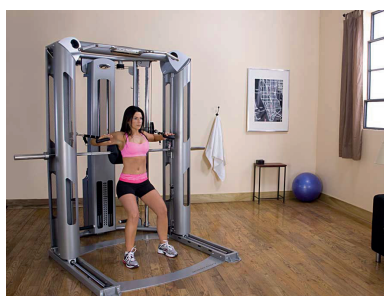

IN7369 | Body Craft Jones Platinum cable tower

PROFI

- » profesionální posilovací stojan - příslušenství
- » umožňuje střídat desítky pozic a cviků
- » speciální povrchová úprava Platinum Gray (rám stříká speciální barvou, která chrání konstrukci před škrábancí)
- » háky pro uchycení doplňku
- » protiskluzová madla
- » vysoká stabilita
- » jednoduché nastavení zátěže
- » 33 pozic nastavení výšky úchopů
- » sklolaminátové impregnované nylonové kladky s kuličkovými ložisky
- » pružná ocelová lanka pokryta nylonem
- » průměr kladek: 10 cm
- » průměr vodící tyče: 2,5 cm
- » hmotnost závaží: 2 x 67,5 kg (2x15 cihlíček o hmotnosti 4,5)
- » rozměry: š135 cm x d59 cm x v210 cm
- » kategorie S (dle normy EN957) – vhodné pro všechny komerční posilovny

Doplňky součástí balení:

- » dlouhá tyč, která se váže na obě strany
- » nylonový popruh, který se váže na obě strany
- » kovový třmen, který se váže k jedné straně
- » 2 jednotlivé rukojeti (madla)
- » pěnová podpěra (válec), která se připevňuje ke vzpěračské tyči

180 kg