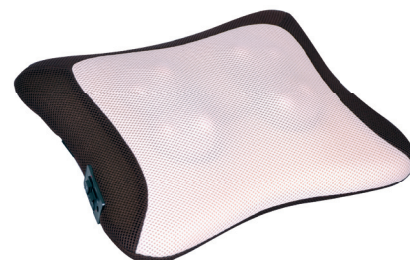

IN7694 | Masážní matrace inSPORTline ZH05

- » masážní matrace značky inSPORTline
- » 5 masážních zón v oblastech nohou, hýždí, boků, zad, rukou a hlavy
- » 2 přední a 4 zadní výškově nastavitelné polohy
- » masážní části pracují souběžně nebo jednotlivě
- » možnost nastavení rychlosti a intenzity
- » přirozená masáž odbourávající únavu a stres
- » napomáhá lepšímu prokrvování
- » pratelný potah
- » velikost: d200 x š90 cm
- » vhodná do domácností, relaxačních či rehabilitačních center

IN7325 | Masážní přístroj inSPORTline C22

- » masážní přístroj chodidel, pat, klenby a lýtek
- » 3 typy masáží (masáž pro tvarování nohou, relaxační a terapeutická masáž)
- » 3 stupně intenzity (silná, středně silná, mírná)
- » nastavitelný sklon až 45°
- » pomáhá proti únavě bolavých nohou
- » uvolňuje svalové napětí
- » odbourává stres
- » působí stimulačně na citlivé reflexní body
- » 34 vestavěných vzduchových polštářků (12 určených pro lýtkovou masáž, 22 určených pro chodidlovou masáž)
- » odnímatelná podložka umožňuje snadné a bezpečné čištění
- » rozměry: d41 cm x š52 cm x v47 cm

IN7324 | Masážní polštářek inSPORTline D30A

- » efektivní masážní polštářek
- » poskytuje masáž zvanou Shiatsu (simulace lidských prstů)
- » 4 páry masážních hlavice (každá hlavice se skládá z velké a malé hlavice)
- » odbourává svalové napětí, stres
- » zlepšuje metabolismus
- » působí příznivě na bolavé svalstvo
- » přispívá k celkové regeneraci těla
- » podporuje krevní oběh
- » pomáhá od slabých migrén
- » tepelné infračervené záření
- » odnímatelný prateľný potah
- » úchyt na židli
- » maximální teplota 45° (pojistka proti přehřátí)
- » napájecí adaptér
- » vhodný pro masáž trupu, břicha, stehna, lýtek, chodidel, ramen a krčního svalstva