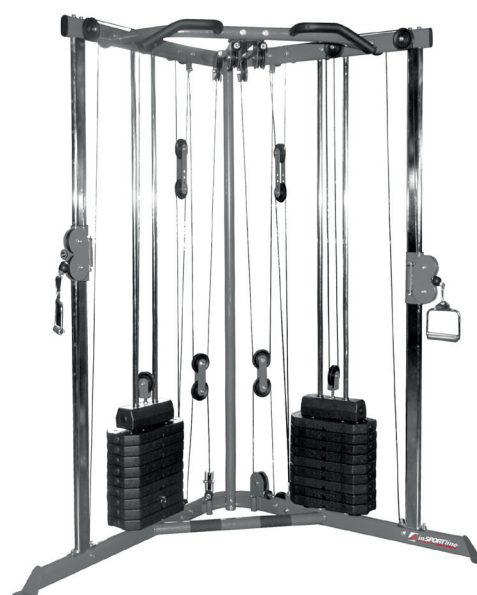

IN7250 | inSPORTline Cable Column CC200

AKTIV

- » multifunkční posilovací stojan
- » umožňuje střídat desítky pozic a cviků
- » ocelová konstrukce s profilem rámu 70 x 30 mm / 80 x 40 mm
- » odolná povrchová úprava
- » horní hrazda
- » protiskluzová madla
- » vysoká stabilita
- » plynulé nastavní výšky madel
- » nylonové klacky
- » pružná ocelová lanka pokryta nylonem
- » jednoduché nastavení zátěže
- » hmotnost závaží: 2 x 45 kg (10x4,5 kg)
- » rozměry: š190 cm x d84 cm x v215 cm
- » nosnost: 180 kg
- » hmotnost: 108 kg
- » kategorie HC (dle normy EN957) určené pro domácí využití

180 kg