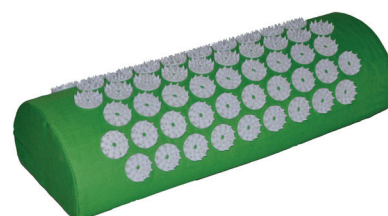

IN6862 | Akupresurní polštářek inSPORTline

- » rozměry: d40 cm x š15 cm x v10 cm
- » celkem 66 destiček a 1782 akupresurních bodů
- » vycpávka: měkký savý materiál 21D šetrný k životnímu prostředí
- » bavlněná látka: 100% bavlna bez obsahu azobarvív
- » akupresurní destičky s hroty: materiál ABS šetrný k zdravotnímu prostředí