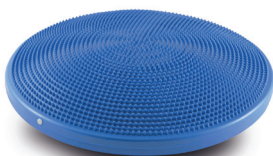

IN7335 | inSPORTline Bумы BC700

- » nafukovací balanční podložka
- » průměr: 60 cm
- » výška: 20 cm
- » maximální zatížení: 200 kg
- » materiál: PVC
- » masážní bodlinky