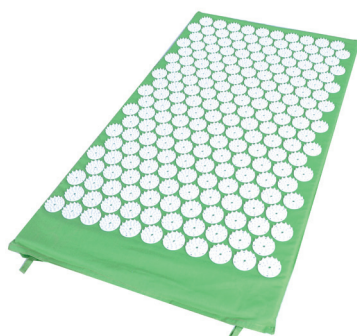

IN6863 | Akupresurní podložka inSPORTline 75x44 cm

- » rozměry: 75*44*2 cm
- » celkem 210 destiček a 8820 akupresurních bodů
- » vycpávka: měkký savý materiál 21D šetrný k životnímu prostředí
- » bavlněná látka: 100% bavlna bez obsahu azobarvív
- » akupresurní destičky s hroty: materiál ABS šetrný k zdravotnímu prostředí