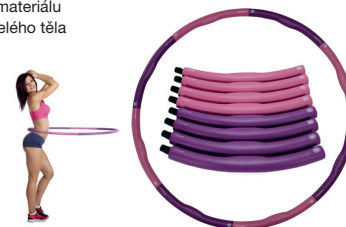

IN6859 | Obruč inSPORTline Weight Hoop 100 cm

- » odolná 8 sekční obruč z lehkého pěnového materiálu
- » univerzální cvičební pomůcka k posilování celého těla
- » průměr obruče: 100 cm
- » hmotnost: 1,2 kg