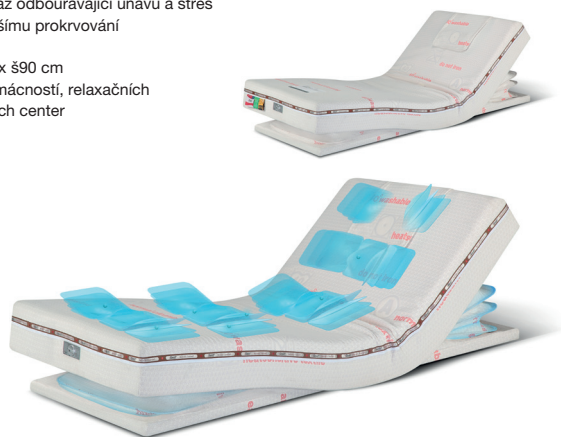

IN7694 | Masážní matrace inSPORTline ZH05

- » masážní matrace značky inSPORTline
- » 5 masážních zón v oblastech nohou, hýždí, boků, zad, rukou a hlavy
- » 2 přední a 4 zadní výškově nastavitelné polohy
- » masážní části pracují souběžně nebo jednotlivě
- » možnost nastavení rychlosti a intenzity
- » přirozená masáž odbourávající únavu a stres
- » napomáhá lepšímu prokrvování
- » pratelný potah
- » velikost: d200 x š90 cm
- » vhodná do domácností, relaxačních či rehabilitačních center