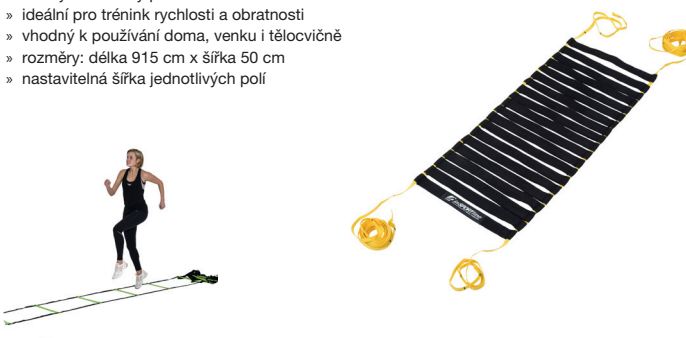

IN7275 | Tréninkový žebřík inSPORTline outdoor CF080.2

- » skvělý tréninkový pomocník
- » ideální pro trénink rychlosti a obratnosti
- » vhodný k používání doma, venku i tělocvičně
- » rozměry: délka 915 cm x šířka 50 cm
- » nastavitelná šířka jednotlivých polí