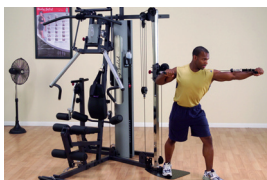

IN1112 | Body - Solid GCCA Cable Column

» kompatibilní pro věž G8I