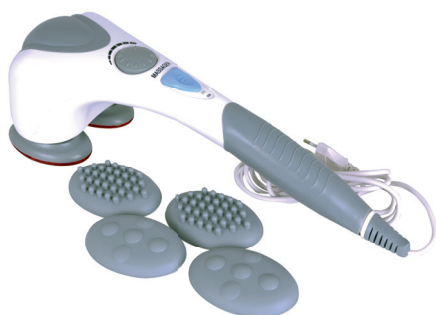

IN7322 | Masážní přístroj inSPORTline C02

- » masážní přístroj vhodný pro hloubkovou a relaxační masáž
- » 2 vyměnitelné masážní nástavce (bodový a jemný)
- » hloubkové bodové masírování uvolňuje celé tělo, ztuhlé svalstvo a prokrvuje dané oblasti
- » plošná masáž efektivně regeneruje tělo a je vhodná pro relaxaci těla
- » infračervené paprsky zlepšují krevní oběh a metabolismus
- » plynulé nastavení intenzity
- » masáž odbourává stres
- » anticelulitidní účinky, zmenšuje riziko usazování solí
- » protiskluzová rukojeť
- » jednoduché ovládání