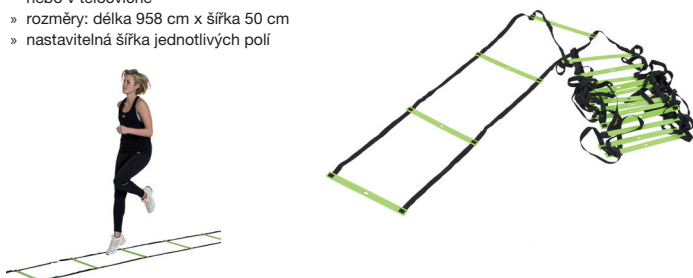

IN7275 | Tréninkový žebřík inSPORTline outdoor CF080.2

- » skvělý tréninkový pomocník
- » ideální pro trénink rychlosti a obratnosti
- » vhodný k používání doma, venku i tělocvičně
- » rozměry: délka 915 cm x šířka 50 cm
- » nastavitelná šířka jednotlivých polí