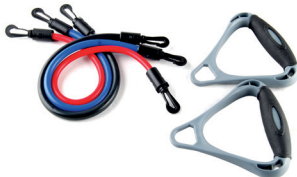

IN6543 | Expandér inSPORTline Morpo 480 mm

- » všestranný posilovač celého těla, zejména horní poloviny těla
- » 3 ks odnímatelných táhel s odlišnou tuhostí
- » možnost nastavení až 7 různých obtížností
- » odolná plastová madla s protiskluzovou úpravou
- » délka táhla: 48 cm
- » materiál: guma